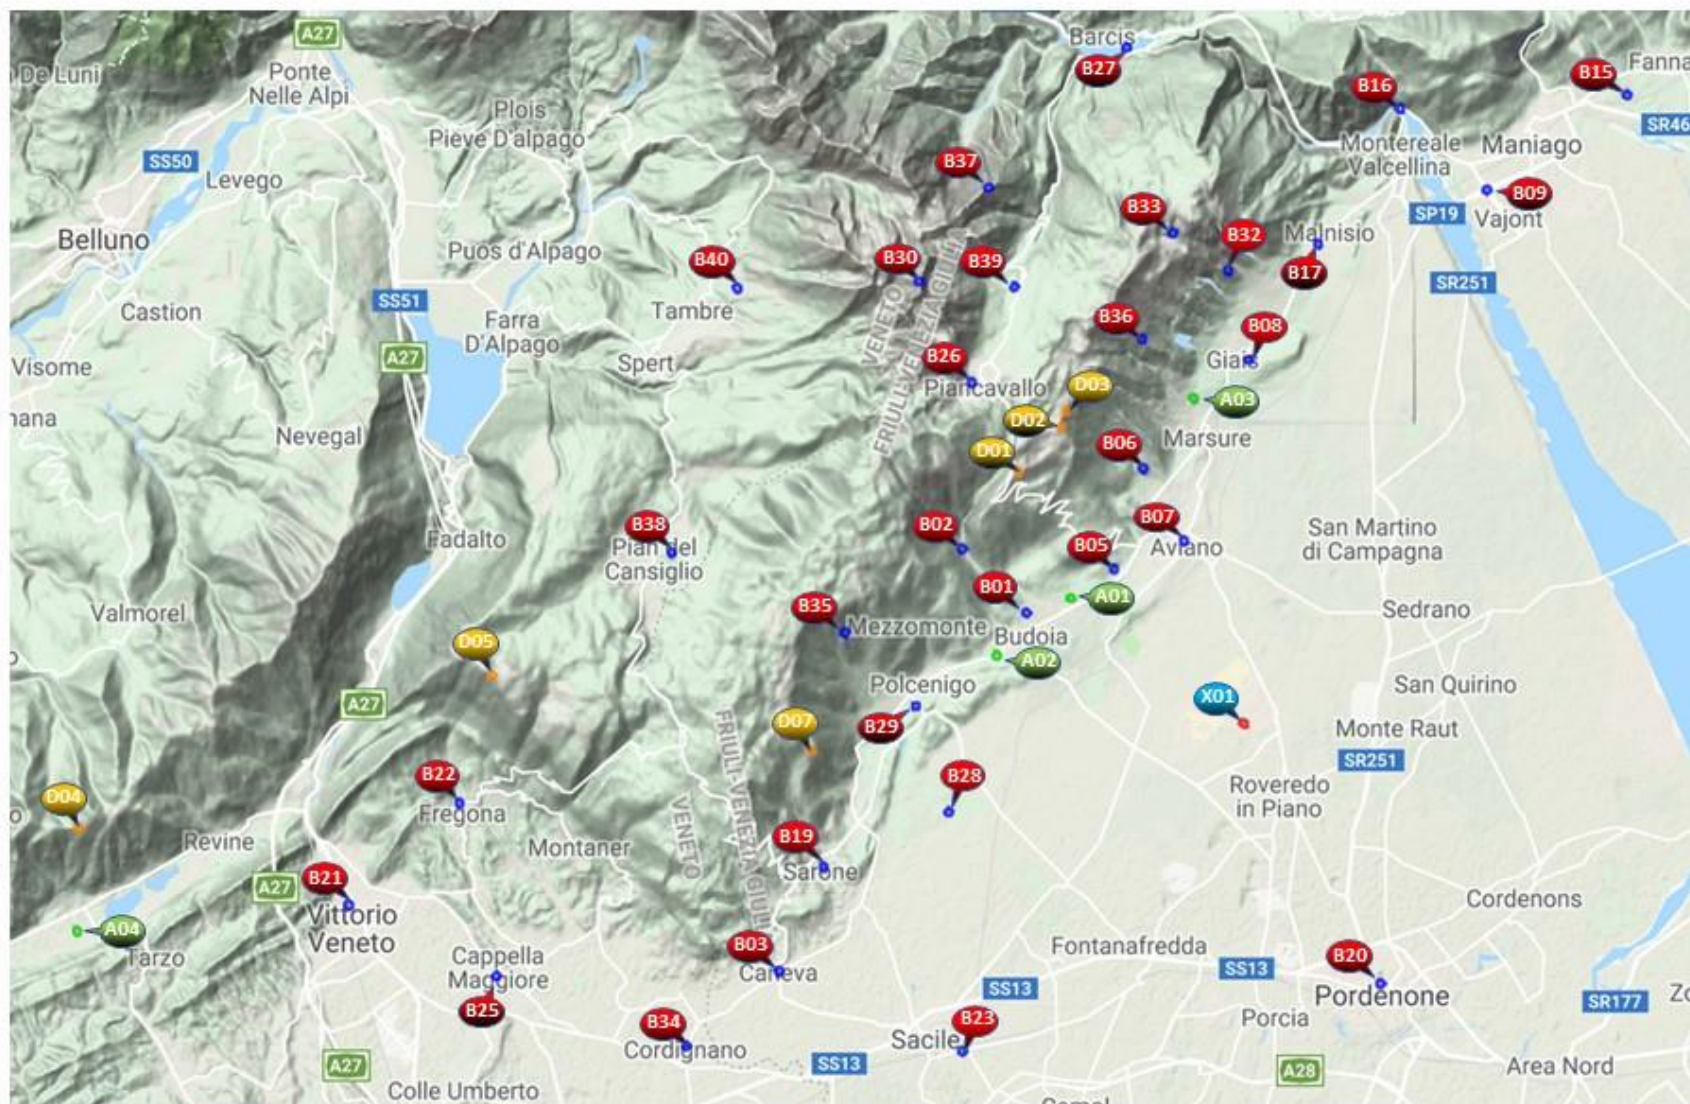

Waypoints AVIANO 2019

NOME	DESCRIZIONE	ALTEZZA mt
DO1109	DECOLLO ANTENNE	1088
DO2117	DECOLLO EST	1169
DO3115	DECOLLO CANDAGLIA	1151
DO4112	DECOLLO LA POSA	1119
DO5154	DECOLLO PIZZOC	1542
DO7074	DECOLLO CANEVA	757
B01020	DARDAGO	199
B02041	SORGENTE AGAROI	410
B03005	CANEVA	51
B05014	OSPEDALE CRO	141
B06034	MADONNA DEL MONTE	340
B07016	AVIANO	161
B08032	GIAIS	316
B09030	ROTONDA VAJONT	300
B15025	PEDRIS CEMENTIFICIO	254
B16030	DIGA DI RAVEDIS	304
B17028	MALNISIO	282
B19011	SARONE	111
B20004	PORDENONE	35
B21013	VITTORIO VENETO	130
B22031	FREGONA	312
B23003	SACILE	27
B25010	CAPPELLA MAGGIORE	99
B26130	PIANCAVALLO	1297
B27040	BARCIS	402
B28004	FONTANIVA	38
B29005	COLTURA	48
B30048	MONTECAVALLO	2195
B32070	POLIGONO	704
B33102	COSTA LONGA	1021
B34006	CORDIGNANO	58
B35082	TORRIONE	817
B36133	CASERA GIAIS	1329
B37173	COSTONE VALLI	1725
B38101	PIANCANSIGLIO	1006
B39117	CASERA PIAN	1169
B40107	TAMBRE	1070
A01016	ATTERRAGGIO LE MASIERE	164
A02012	ATTERRAGGIO DELTA	127
A03029	ATTERRAGGIO SCUOLA	294
X01011	BASE AVIANO	113